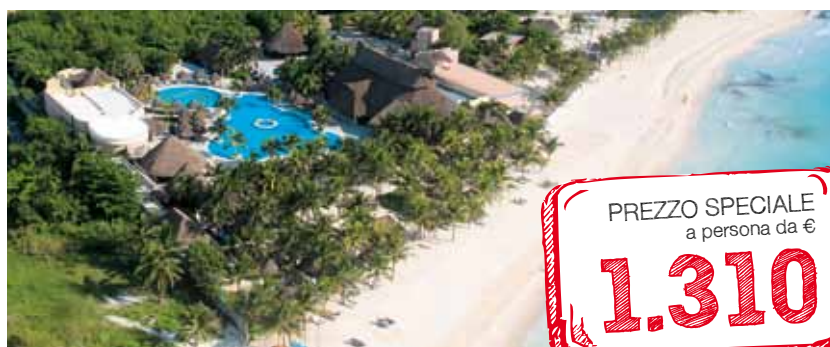

MESSICO - Riviera Maya

Veraclub Royal Tulum

PREZZO SPECIALE
a persona da €
1.310

VOLO + 7 NOTTI, FORMULA ALL INCLUSIVE

PARTENZE SPECIALI INVERNO 2014	QUOTA DA CATALOGO PRENOTAZIONE ANTICIPATA 30 GIORNI	SCONTO	PREZZO SPECIALE
9, 16, 23 e 30 gennaio	da € 1.580	-7%	da € 1.470
6, 13, 20 e 27 febbraio	€ 1.660	-6%	€ 1.555
6, 13, 20 e 27 marzo	da € 1.530	-8%	da € 1.415
3, 10, 17 e 24 aprile	da € 1.420	-8%	da € 1.310

Partenza con voli da MI/BO/RM. Sistemazione in camera doppia standard.