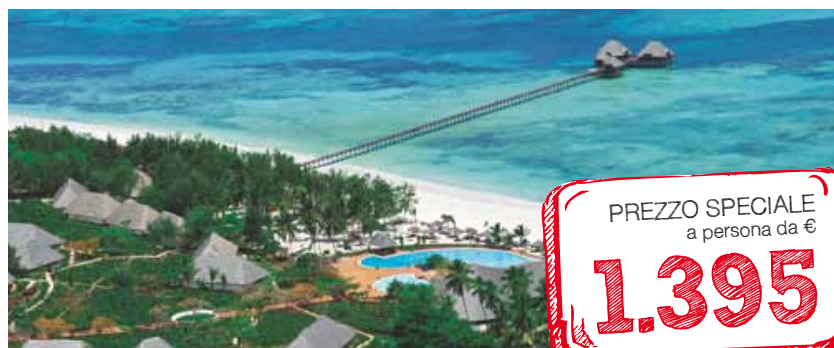

ZANZIBAR

Club Vacanze Dongwe Club

PREZZO SPECIALE
a persona da €
1.395

VOLO + 7 NOTTI, PENSIONE COMPLETA BEVANDE INCLUSE

PARTENZE SPECIALI INVERNO 2014	QUOTA DA CATALOGO ADVANCE BOOKING 30 GIORNI*	SCONTO	PREZZO SPECIALE
14 e 28 gennaio	€ 1.850	-14%	€ 1.599
11 e 18 febbraio	€ 1.950	-12%	€ 1.710
11 e 18 marzo	€ 1.850	-25%	€ 1.395

Partenza con voli da MI/RM. Sistemazione in camera doppia standard. *Quota soggiorno da catalogo Advance Booking valida per prenotazioni fino a 30 giorni prima della partenza.